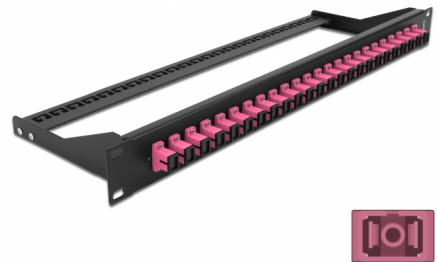

# Delock 19" Fiberpatchpanel 24 portar SC Simplex violett

## Beskrivning

Patchpanel från Delock som kan monteras i en 19"-rack. Uttagen på fronten och baksidan på panelen möjliggör enkel anslutning av fiberpatchkablar.

## Specifikationer

- Anslutning:  
24 x SC Simplex hona >  
24 x SC Simplex hona
- Färg: violett
- För 24 OM4-Multimodefiber
- Zirkonkeramikbeslag med skyddskåpa
- För montering i 19" rackar, 1U
- Avtagbar dragavlastning
- Hölje färg: svart
- Mått (LxBxH): ca 482,6 x 150,0 x 43,6 mm

## Physical characteristics

Hölje färg:	svart
Depth:	150 mm
Width:	482,6 mm
Height:	43,6 mm