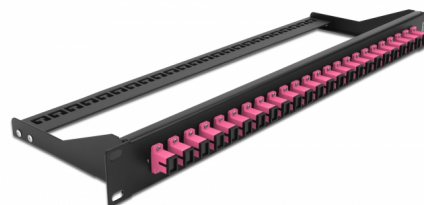

# Delock Panel frontowy optyczny 19", 24 porty SC Simplex, fioletowy

## Opis

Panel Delock można zamontować w szafie 19". Wtyki na froncie i plecach zapewniają wygodne połączenia krosownicy optycznej.

**Numer artykułu 43384**

EAN: 4043619433841

Kraj pochodzenia: China

Opakowanie: White Box

## Szczegóły techniczne

- Złącze:
  - 24 x SC Simplex żeński >
  - 24 x SC Simplex żeński
- Kolorystyka: fioletowy
- Do światłowodów wielomodowy 24 OM4
- Tulejka z ceramiki cyrkonowej z zaślepką
- Do montowania w szafie 19", 1U
- Usztywniacz, ochrona przed zagięciem
- Obudowa kolor: czarny
- Wymiary (DxSxW): ok. 482,6 x 150,0 x 43,6 mm

## Zawartość opakowania

- 19" panel przepustowy