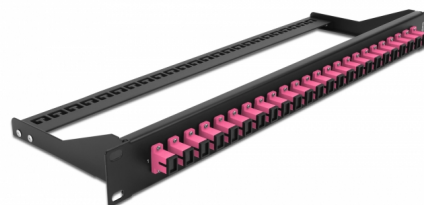

Delock Pannello patch in fibra da 19" a 24 porte SC Simplex viola

Descrizione

Questo pannello patch Delock può essere montato su un rack da 19". I jack sulla parte anteriore e posteriore del pannello forniscono comode connessioni per il cavo patch in fibra.

Articolo n. 43384

EAN: 4043619433841

Paese di origine: China

Pacchetto: White Box

Dettagli tecnici

- Connettori:
24 x SC Simplex femmina >
24 x SC Simplex femmina
- Colore: viola
- Per 24 fibre Multimode OM4
- Spinotto in ceramica di zirconio con tappo di protezione
- Per il montaggio in rack da 19", 1U
- Estensimetro rimovibile
- Custodia colore: nero
- Dimensioni (LxPxA): ca. 482,6 x 150,0 x 43,6 mm

Contenuto della confezione

- Pannello patch da 19"

General

Mounting type:	19 in
----------------	-------

Physical characteristics

Custodia colore:	nero
Depth:	150 mm
Width:	482,6 mm
Height:	43,6 mm