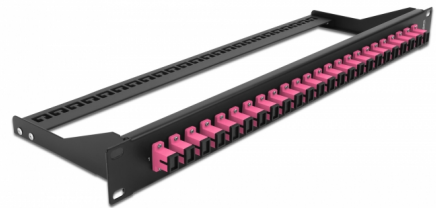

Delock Κατανεμητής Οπτικών ινών 19" με 24 θύρες SC Simplex βιολετί

Περιγραφή

Αυτός ο κατανεμητής της Delock μπορεί να τοποθετηθεί σε πλαίσιο 19". Οι υποδοχές στο μπροστινό και το πίσω μέρος του πίνακα παρέχουν εύκολες συνδέσεις για καλώδιο σύνδεσης οπτικών ινών.

Αρ. προϊόντος 43384

EAN: 4043619433841

Χώρα προέλευσης: China

Συσκευασία: White Box

Προδιαγραφές

- Συνδετήρας:
 - 24 x SC Simplex θηλυκό >
 - 24 x SC Simplex θηλυκό
- Χρώμα: βιολετί
- Για οπτικές Πολυτροπικό λειτουργίας 24 OM4
- Κεραμικός δακτύλιος καλωδίων ζirkονίου με προστατευτικό καπάκι
- Για τοποθέτηση σε πλαίσιο 19", 1U
- Αφαιρούμενη ανακούφιση καταπόνησης
- Περίβλημα Χρώμα: μαύρο
- Διαστάσεις (ΜxΠxΥ): περ. 482,6 x 150,0 x 43,6 mm

Περιεχόμενα συσκευασίας

- Κατανεμητής 19"

General

Mounting type:	19 in
----------------	-------

Physical characteristics

Περίβλημα Χρώμα:	μαύρο
Depth:	150 mm
Width:	482,6 mm
Height:	43,6 mm