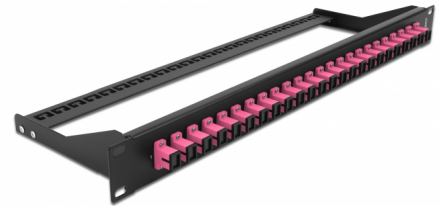

Delock Panneau de distribution 19" en fibre, 24 ports SC Simplex, violet

Description

Ce panneau de distribution de Delock peut être monté sur un rack de 19". Les jacks à l'avant et l'arrière du panneau offrent des connexions pratiques pour une jarretière optique.

N° produit 43384

EAN: 4043619433841

Pays d'origine: China

Emballage: White Box

Détails techniques

- Connecteurs :
 - 24 x SC Simplex femelle >
 - 24 x SC Simplex femelle
- Couleur : violet
- Pour 24 fibres OM4 multimode
- Férule en céramique de zircone avec capuchon de protection
- Pour le montage dans des racks 19", 1U
- Réducteur de tension amovible
- Boîtier couleur: noir
- Dimensions (LxlxH) : env. 482,6 x 150,0 x 43,6 mm

Contenu de l'emballage

- Panneau de distribution 19"

General

Mounting type:	19 in
----------------	-------

Physical characteristics

Boitier couleur:	noir
Depth:	150 mm
Width:	482,6 mm
Height:	43,6 mm