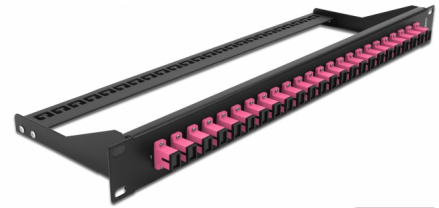

Delock Panel de parches de fibra 19" 24 puertos SC Simplex violeta

Descripción

Este panel de parches de Delock se puede montar en un rack de 19". Los enchufes en la parte delantera y trasera del panel proporcionan conexiones convenientes para cables de panel de parches de fibra.

Número de elemento 43384

EAN: 4043619433841

Pais de origen: China

Paquete: White Box

Detalles técnicos

- Conectores:
 - 24 x SC Simplex hembra >
 - 24 x SC sencillo hembra
- Color: violeta
- Para 24 fibras multimodo OM4
- Contera de cerámica de circonio con tapa de protección
- Para el montaje en racks de 19", 1U
- Alivio de tensión extraíble
- Carcasa color: negro
- Dimensiones (LxANxAL): aprox. 482,6 x 150,0 x 43,6 mm

Contenido del paquete

- Panel de parches de 19"

General

| | |
|----------------|-------|
| Mounting type: | 19 in |
|----------------|-------|

Physical characteristics

| | |
|----------------|----------|
| Carcasa color: | negro |
| Depth: | 150 mm |
| Width: | 482,6 mm |
| Height: | 43,6 mm |