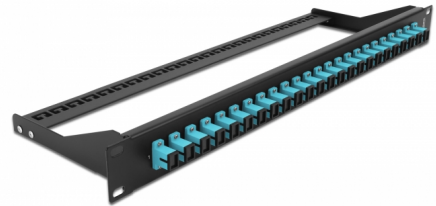

Delock 19" száloptikás csatlakozó panel 24 portos SC Simplex vízkék

Leírás

Ez a Delock csatlakozó panel 19" állványba szerelhető. A panel elülső és hátsó aljzatai kényelmes csatlakozást biztosítanak a száloptika patch kábelek számára.

Tételszám 43383

EAN: 4043619433834

Származási hely: China

Csomag: White Box

Műszaki adatok

- Csatlakozó:
24 x SC Simplex hüvely >
24 x SC Simplex hüvely
- Szín: vízkék
- 24 db. OM3, többszörös módozatú szálhoz
- Cirkónia kerámiából készült kábelátvezető, védősapkával
- 19" hosszú sínekbe rögzítéshez, 1U
- Kivehető feszültségmentesítő
- Borítás szín: fekete
- Méretek (HxSzxM): kb. 482,6 x 150,0 x 43,6 mm

A csomag tartalma

- 19" csatlakozó panel

General

Mounting type:	19 in
----------------	-------

Physical characteristics

Borítás szín:	fekete
Depth:	150 mm
Width:	482,6 mm
Height:	43,6 mm