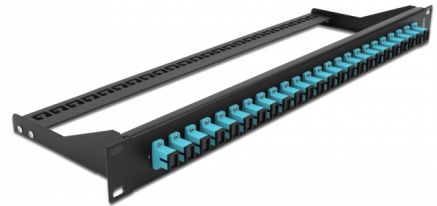

# Delock 19" Fibre Patch ploča s 24 ulaza SC Simplex akvamarin

## Opis

Ova Patch ploča tvrtke Delock može se montirati na 19" nosač. Utikači na prednjoj i stražnjoj strani ploče omogućavaju praktične spojeve za Fibre Patch kabel.

## Tehnički podaci

- Priključak:
  - 24 x SC Simplex ženski >
  - 24 x SC Simplex ženski
- Boja: akvamarin
- Za 24 OM3 višemodni vlakna
- Cirkonijev keramički prsten s poklopcem za zaštitu
- Za montažu u 19" nosačima, 1U
- Uklonjivo rasterećenje
- Kućište boja: crno
- Mjere (DxŠxV): oko 482,6 x 150,0 x 43,6 mm

## Sadržaj pakiranja

- 19 inčna patch ploča