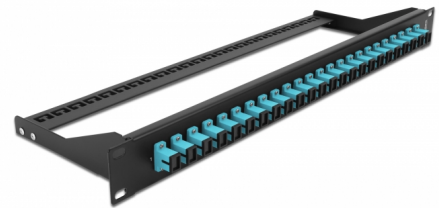

Delock Panneau de distribution 19" en fibre, 24 ports SC Simplex, aqua

Description

Ce panneau de distribution de Delock peut être monté sur un rack de 19". Les jacks à l'avant et l'arrière du panneau offrent des connexions pratiques pour une jarretière optique.

N° produit 43383

EAN: 4043619433834

Pays d'origine: China

Emballage: White Box

Détails techniques

- Connecteurs :
 - 24 x SC Simplex femelle >
 - 24 x SC Simplex femelle
- Couleur : aqua
- Pour 24 fibres OM3 multimode
- Férule en céramique de zircone avec capuchon de protection
- Pour le montage dans des racks 19", 1U
- Réducteur de tension amovible
- Boîtier couleur: noir
- Dimensions (LxlxH) : env. 482,6 x 150,0 x 43,6 mm

Contenu de l'emballage

- Panneau de distribution 19"

General

Mounting type:	19 in
----------------	-------

Physical characteristics

Boitier couleur:	noir
Depth:	150 mm
Width:	482,6 mm
Height:	43,6 mm