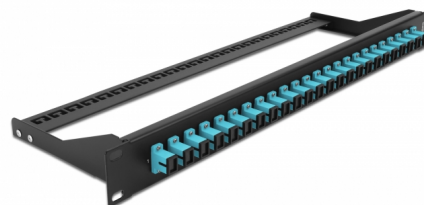

Delock Panel de parches de fibra 19" 24 puertos SC Simplex azul

Descripción

Este panel de parches de Delock se puede montar en un rack de 19". Los enchufes en la parte delantera y trasera del panel proporcionan conexiones convenientes para cables de panel de parches de fibra.

Número de elemento 43383

EAN: 4043619433834

Pais de origen: China

Paquete: White Box

Detalles técnicos

- Conectores:
24 x SC Simplex hembra >
24 x SC sencillo hembra
- Color: aguamarina
- Para 24 fibras multimodo OM3
- Contera de cerámica de circonio con tapa de protección
- Para el montaje en racks de 19", 1U
- Alivio de tensión extraíble
- Carcasa color: negro
- Dimensiones (LxANxAL): aprox. 482,6 x 150,0 x 43,6 mm

Contenido del paquete

- Panel de parches de 19"

General

Mounting type:	19 in
----------------	-------

Physical characteristics

Carcasa color:	negro
Depth:	150 mm
Width:	482,6 mm
Height:	43,6 mm