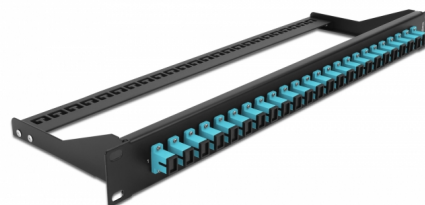

# Delock Optický Patch panel rozměru 19", 24 portů, SC Simplex, aqua

## Popis

Tento spojovací panel značky Delock lze namontovat do 19" racku. Konektory na přední a zadní straně panelu zajišťují spolehlivé připojení k optickému spojovacímu kabelu.

## Technické detaily

- Konektor:  
24 x SC Simplex samice >  
24 x SC Simplex samice
- Barva: aqua
- Pro 24 multimód vláken OM3
- Zirkonický keramický kroužek s ochranou krytkou
- K montáži do 19" racků, 1U
- Odnímatelné ochrany pro odlehčení v tahu
- Pouzdro barva: černá
- Rozměry (DxŠxV): cca. 482,6 x 150,0 x 43,6 mm

## Physical characteristics

Pouzdro barva:	černá
Depth:	150 mm
Width:	482,6 mm
Height:	43,6 mm