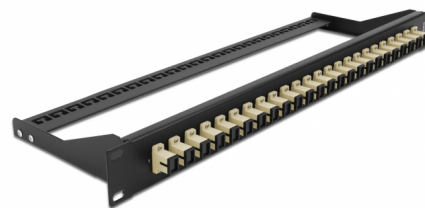

Delock Optický Patch panel rozměru 19", 24 portů, SC Simplex, šedá

Popis

Tento spojovací panel značky Delock lze namontovat do 19" racku. Konektory na přední a zadní straně panelu zajišťují spolehlivé připojení k optickému spojovacímu kabelu.

Číslo produktu 43382

EAN: 4043619433827

Země původu: China

Balení: White Box

Technické detaily

- Konektor:
24 x SC Simplex samice >
24 x SC Simplex samice
- Barva: šedá
- Pro 24 multimód vláken OM2
- Zirkonický keramický kroužek s ochranou krytkou
- K montáži do 19" racků, 1U
- Odnímatelné ochrany pro odlehčení v tahu
- Pouzdro barva: černá
- Rozměry (DxŠxV): cca. 482,6 x 150,0 x 43,6 mm

Obsah balení

- 19" patch panel

General

Mounting type:	19 in
----------------	-------

Physical characteristics

Pouzdro barva:	černá
Depth:	150 mm
Width:	482,6 mm
Height:	43,6 mm