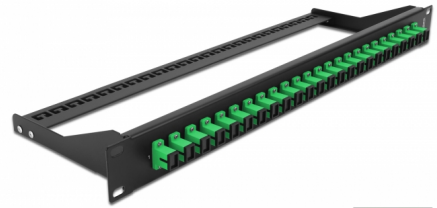

Delock 19" száloptikás csatlakozó panel 24 portos SC Simplex zöld

Leírás

Ez a Delock csatlakozó panel 19" állványba szerelhető. A panel elülső és hátsó aljzatai kényelmes csatlakozást biztosítanak a száloptika patch kábelek számára.

Tételszám 43381

EAN: 4043619433810

Származási hely: China

Csomag: White Box

Műszaki adatok

- Csatlakozó:
24 x SC Simplex hüvely >
24 x SC Simplex hüvely
- Szín: zöld
- 24 db. OS2, egyetlen módozatú szálhoz
- Cirkónia kerámiából készült kábelátvezető, védősapkával
- 19" hosszú sínekbe rögzítéshez, 1U
- Kivehető feszültségmentesítő
- Borítás szín: fekete
- Méretek (HxSzxM): kb. 482,6 x 150,0 x 43,6 mm

A csomag tartalma

- 19" csatlakozó panel

General

Mounting type:	19 in
----------------	-------

Physical characteristics

Borítás szín:	fekete
Depth:	150 mm
Width:	482,6 mm
Height:	43,6 mm