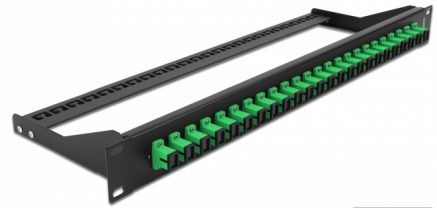

Delock 19" Fibre Patch ploča s 24 ulaza SC Simplex zeleno

Opis

Ova Patch ploča tvrtke Delock može se montirati na 19" nosač. Utikači na prednjoj i stražnjoj strani ploče omogućavaju praktične spojeve za Fibre Patch kabel.

Predmet br. 43381

EAN: 4043619433810

Zemlja podrijetla: China

Pakiranje: White Box

Tehnički podaci

- Priključak:
 - 24 x SC Simplex ženski >
 - 24 x SC Simplex ženski
- Boja: zeleno
- Za 24 OS2 jednostruka vlakna
- Cirkonijev keramički prsten s poklopcem za zaštitu
- Za montažu u 19" nosačima, 1U
- Uklonjivo rasterećenje
- Kućište boja: crno
- Mjere (DxŠxV): oko 482,6 x 150,0 x 43,6 mm

Sadržaj pakiranja

- 19 inčna patch ploča

General

Mounting type:	19 in
----------------	-------

Physical characteristics

Kućíšte boja:	crne
Depth:	150 mm
Width:	482,6 mm
Height:	43,6 mm