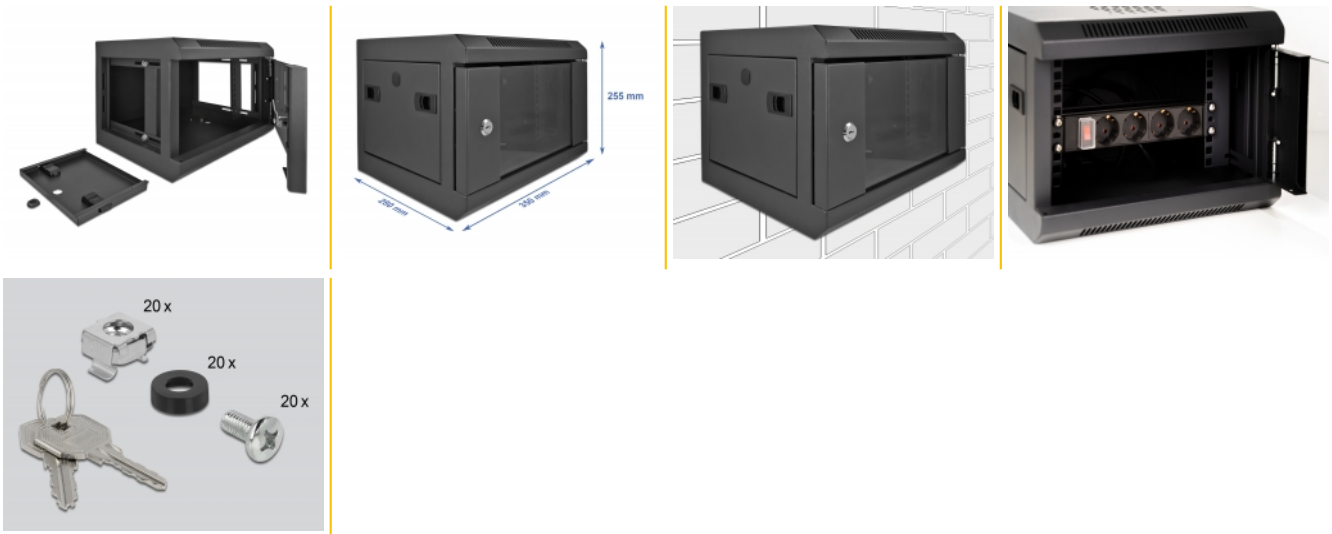

Delock 10" hálózati szekrény üvegajtóval 4U fekete

Leírás

Ez a Delock hálózati szekrény használható állítva vagy falra szerelve és ideális 10 colos eszközök, például patch panelek beépítésére.

Az eszközök könnyű elérése

A mozgatható oldal panelek lehetővé teszik a hálózati szekrény hátsó részében lévő beépített eszközök gyors és könnyű elérését.

Az elülső ajtó zárható és áttetsző ablakkal rendelkezik

A hálózati szekrény bezárható így nagyobb biztonságot nyújt. Az áttetsző ablak lehetővé teszi a hálózati szekrény belsejének megtekintését bármikor.

Csomag: Doboz

Műszaki adatok

- 10" hálózati szekrény állítható vagy falra szerelhető, 4U
- 2 profilsín elöl
- Ajtósarok választható és változtatható (bal vagy jobb)
- Kábelrendező és átjáró lehetséges alul és felül is fedőkkel
- Elülső ajtó biztonsági üveggel és zárható
- Leszerelhető oldalpanelek
- Szellőző nyílások légáramlat biztosítására
- Szerelési mélység: max. 240 mm
- Töltési kapacitás: max. 40 kg
- Tömeg: kb. 6 kg
- Szín: fekete
- Anyaga: fém
- Méretek (HxSzxM): kb. 350 x 280 x 255 mm

A csomag tartalma

- Hálózati szekrény
- 2 db kulcs
- 20 x csavar M6
- 20 x alátét
- 20 x rögzítő anyacsavar

Képek

General

Mounting type:	10 in Falra szerelhető
----------------	---------------------------