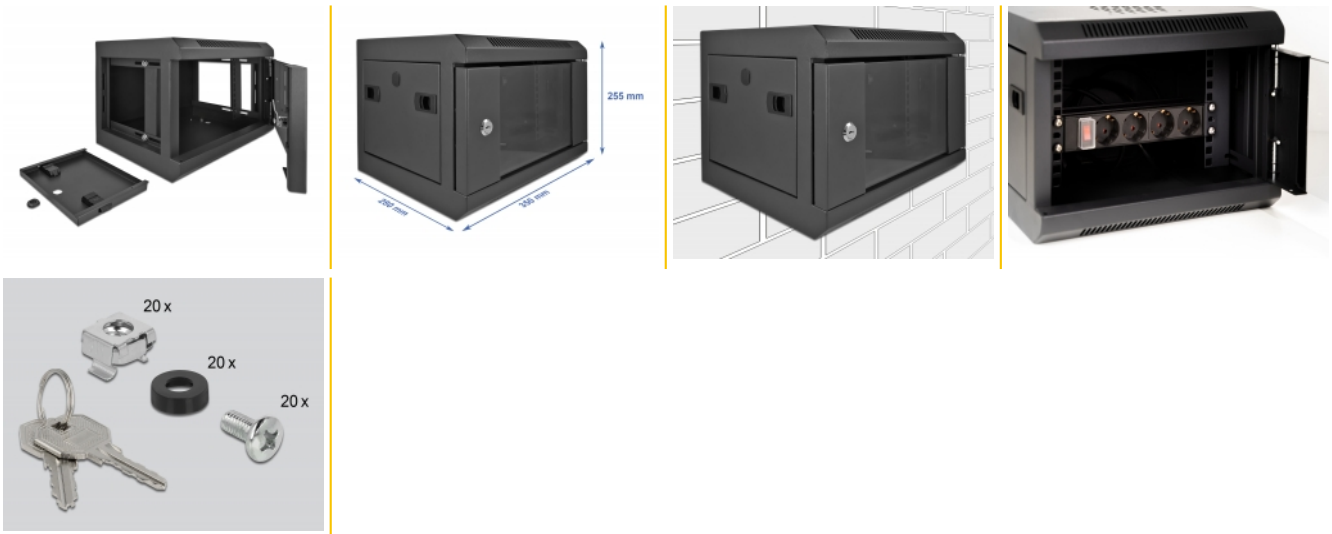

- Nätverkskabinett
- 2 x nycklar
- 20 x skruvar M6
- 20 x bricka
- 20 x korgmuttrar

Bilder