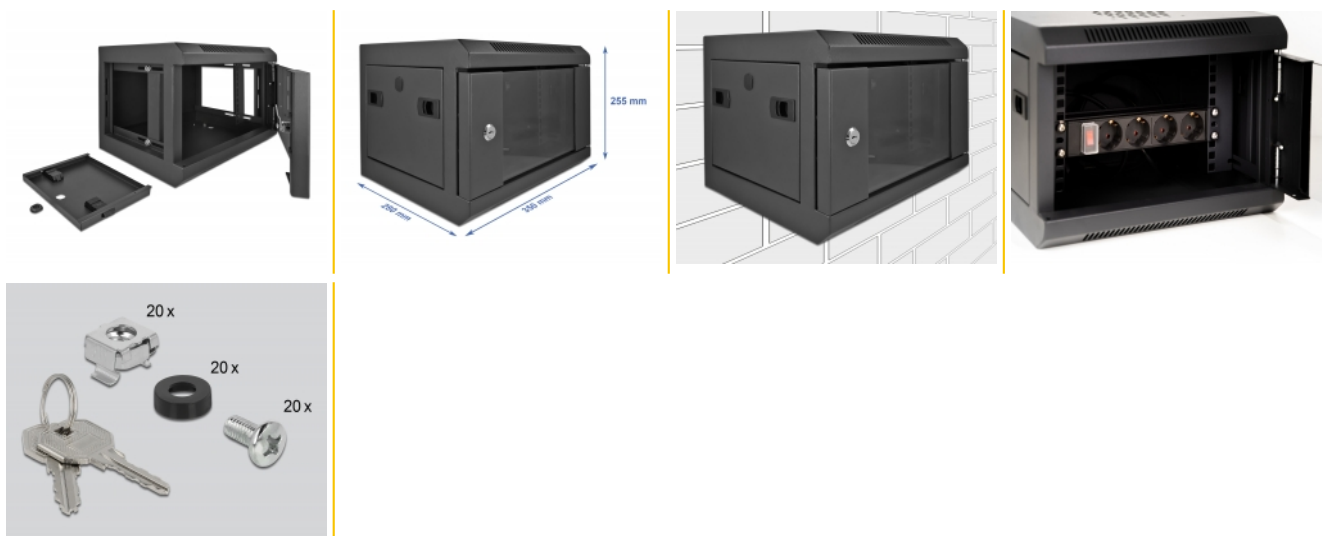

Zawartość opakowania

- Szafa sieciowa
- 2 x klucze
- 20 x śruby M6
- 20 x podkładka
- 20 x nakrętka klatkowa

Zdjęcia