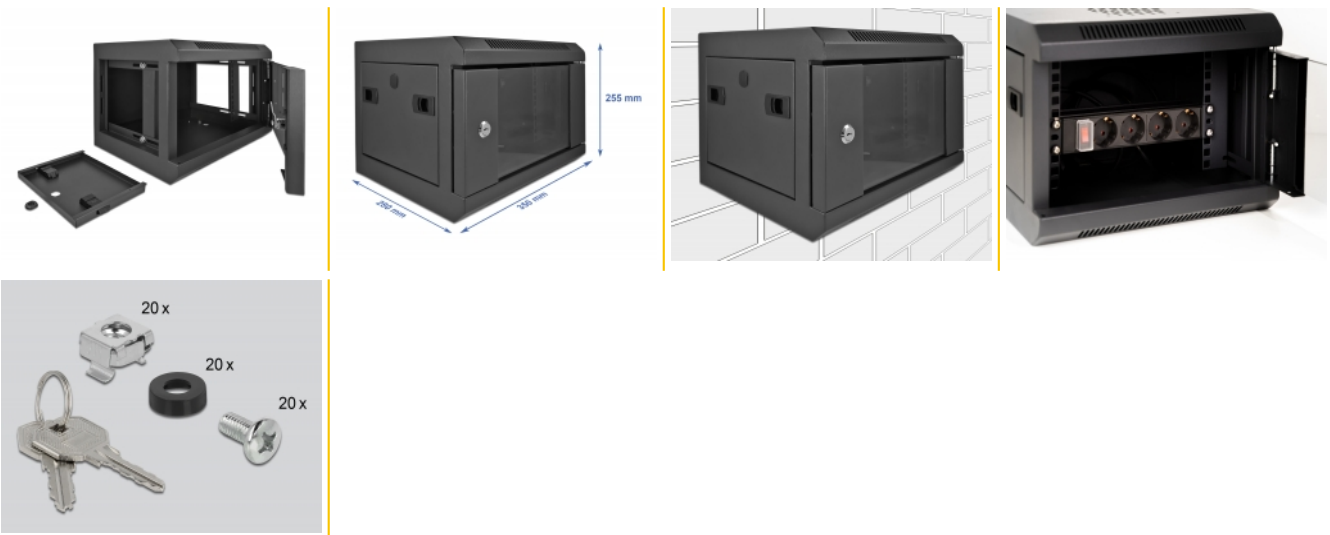

- Υλικό: μέταλλο
- Διαστάσεις (ΜκΠxΥ): περ. 350 x 280 x 255 mm

Περιεχόμενα συσκευασίας

- Κυτίο δικτύου
- 2 x πλήκτρα
- 20 x βίδες M6
- 20 x Ροδέλα
- 20 x έγκλειστα παξιμάδια

Εικόνες