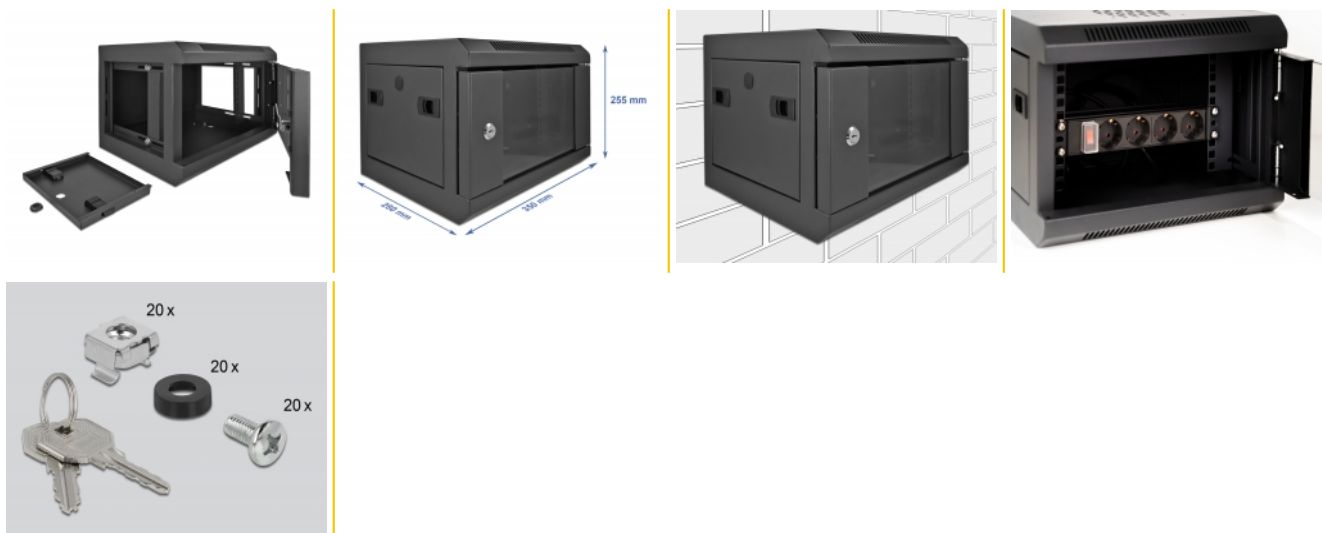

Contenu de l'emballage

- Armoire de réseau
- 2 x clé
- 20 x vis M6
- 20 x rondelle
- 20 x écrous à cage

Image