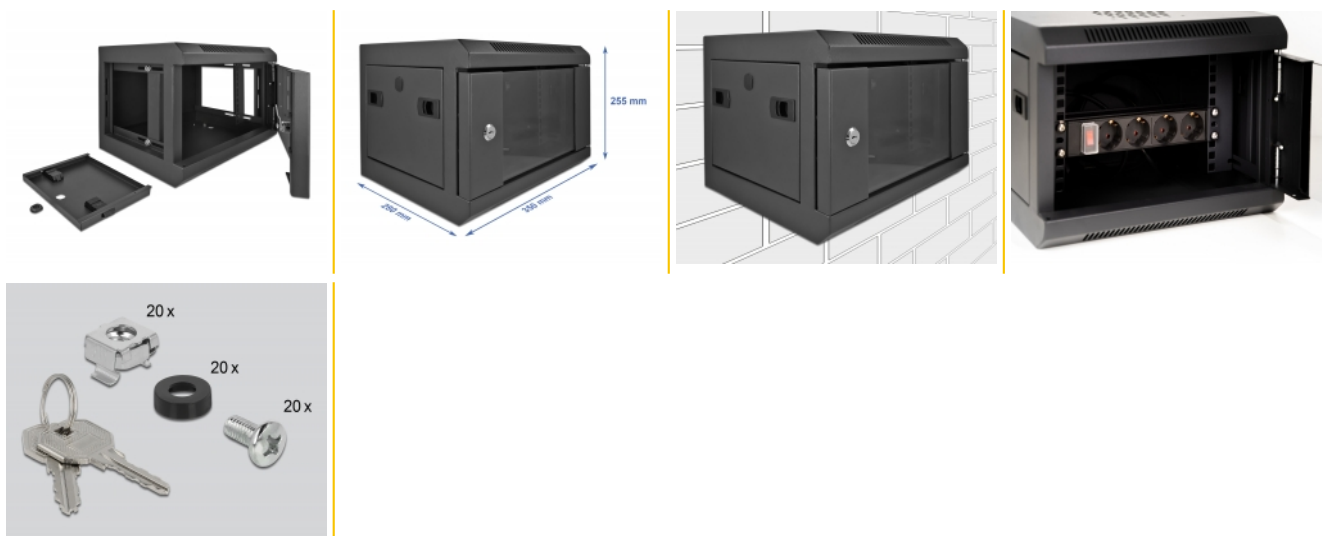

Obsah balení

- Síťová skříň
- 2 x klíč
- 20 x šroubky M6
- 20 x podložka
- 20 x klecové matice

Příslušenství