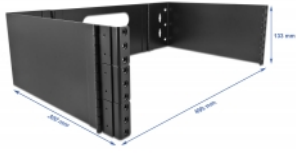

Delock Βάση Τοποθέτησης σε Τοίχο 19" 3U αναδιπλούμενη μαύρο

Περιγραφή

Αυτή η βάση της Delock μπορεί να χρησιμοποιηθεί για τοποθέτηση στον τοίχο συσκευών 19" π.χ. για τρεις πίνακες συνδέσεων με ύψος μιας μονάδας (U) και έως και 30 εκ. βάθος. Ο μονόπλευρος άξονας επιτρέπει εύκολη τοποθέτηση.

Συσκευασία: White Box

Προδιαγραφές

- Για τοποθέτηση συσκευών 19" με 3U (μέγ. βάθος 30 εκ.)
- Αναδιπλούμενο
- Με άξονα
- Μεταλλικό περίβλημα
- Χρώμα: μαύρο
- Διαστάσεις (ΜxΠxΥ): περ. 490 x 300 x 133 mm

Περιεχόμενα συσκευασίας

- Βάση τοποθέτησης τοίχου 19"
- 12 x βίδες

Εικόνες

General

Mounting type:	19 in
----------------	-------

Physical characteristics

Υλικό:	μέταλλο
Μήκος:	490 mm
Width:	300 mm
Height:	133 mm
Χρώμα:	μαύρο