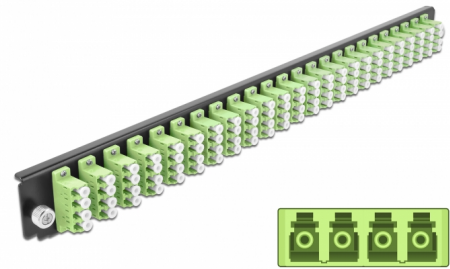

Delock 19" kötő doboz első panele 24 porttal LC Quad citromzöld

Leírás

Ez a Delock első panel beépíthető egy Delock 19" kötő dobozba.

Tételszám 43374

EAN: 4043619433742

Származási hely: China

Csomag: White Box

Műszaki adatok

- Csatlakozó:
 - 24 x LC Quad hüvely >
 - 24 x LC Quad hüvely
- Szín: citromzöld
- 96 db. OM5, többszörös módozatú szálhoz
- Cirkónia kerámiából készült kábelátvezető, védősapkával
- 19" kötő dobozba való beépítéshez, 1U
- Borítás szín: fekete
- Méretek (HxSzxM): kb. 482,6 x 44,0 x 44,0 mm

Rendszerkövetelmények

- Delock 19" optikai kötő doboz 43350

A csomag tartalma

- 19" kötő doboz első panelje

Képek

General

Mounting type:	19 in
----------------	-------

Physical characteristics

Borítás szín:	fekete
Depth:	44 mm
Width:	482,6 mm
Height:	44 mm