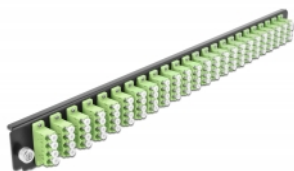

Delock 19" Panoul frontal al manșonului de legătură, 24 porturi LC Quad, verde lime

Descriere scurta

Acest panou frontal de la Delock poate fi montat într-un manșon de legătură 19" de la Delock.

Nr. 43374

EAN: 4043619433742

Țara de origine: China

Pachet: White Box

Detalii tehnice

- Conectori:
 - 24 x mamă LC Quad >
 - 24 x mamă LC Quad
- Culoare: verde lime
- Pentru 96 de fibre cu un Multimode OM5
- Ferulă ceramică din zirconiu, cu capac de protecție
- Pentru montarea într-un manșon de legătură 19", 1U
- Carcasa uoare: negru
- Dimensiunii (Lxlxl): aprox. 482,6 x 44,0 x 44,0 mm

Cerinte de sistem

- Delock 19" Manșon de legătură din fibră optică 43350

Pachetul contine

- 19" panoul frontal al manșonului de legătură

Imagini

General

Mounting type:	19 in
----------------	-------

Physical characteristics

Carcasa uloare:	negru
Depth:	44 mm
Width:	482,6 mm
Height:	44 mm