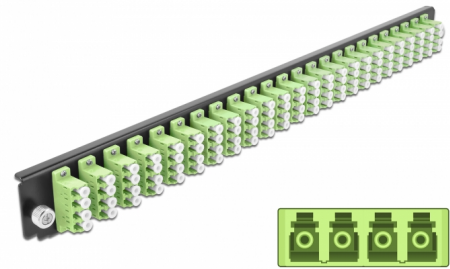

Delock 19" Panoul frontal al manșonului de legătură, 24 porturi LC Quad, verde lime

Descriere scurta

Acest panou frontal de la Delock poate fi montat într-un manșon de legătură 19" de la Delock.

Nr. 43374

EAN: 4043619433742

Țara de origine: China

Pachet: White Box

Detalii tehnice

- Conectori:
 - 24 x mamă LC Quad >
 - 24 x mamă LC Quad
- Culoare: verde lime
- Pentru 96 de fibre cu un Multimode OM5
- Ferulă ceramică din zirconiu, cu capac de protecție
- Pentru montarea într-un manșon de legătură 19", 1U
- Carcasa uoare: negru
- Dimensiunii (Lxlxl): aprox. 482,6 x 44,0 x 44,0 mm

Cerinte de sistem

- Delock 19" Manșon de legătură din fibră optică 43350

Pachetul contine

- 19" panoul frontal al manșonului de legătură

Imagini

General

Mounting type:	19 in
----------------	-------

Physical characteristics

Carcasa uloare:	negru
Depth:	44 mm
Width:	482,6 mm
Height:	44 mm