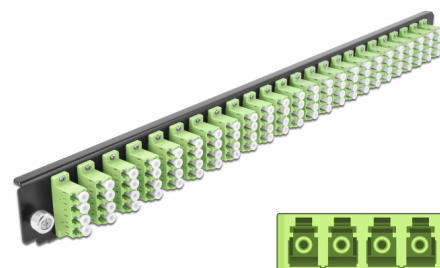

Delock Panel frontowy 19", 24 porty LC Quad, limonka

Opis

Panel Delock 19" może być montowany na puszcze Delock 19".

Numer artykułu 43374

EAN: 4043619433742

Kraj pochodzenia: China

Opakowanie: White Box

Szczegóły techniczne

- Złącze:
24 x LC Quad żeński >
24 x LC Quad żeński
- Kolor: limonka
- Do światłowodów wielomodowy 96 OM5
- Tulejka z ceramiki cyrkonowej z zaślepką
- Do montowania puszki 19", 1U
- Obudowa kolor: czarny
- Wymiary (DxSxW): ok. 482,6 x 44,0 x 44,0 mm

Wymagania systemowe

- Puszka kablowa Delock 19" do światłowodu, 43350

Zawartość opakowania

- Panel frontowy puszki 19"

Zdjęcia

General

Mounting type:	19 in
----------------	-------

Physical characteristics

Obudowa kolor:	czarny
Depth:	44 mm
Width:	482,6 mm
Height:	44 mm