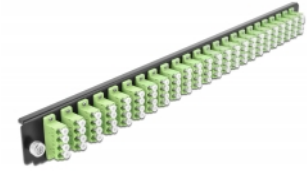

Delock Panel frontowy 19", 24 porty LC Quad, limonka

Opis

Panel Delock 19" może być montowany na puszcze Delock 19".

Numer artykułu 43374

EAN: 4043619433742

Kraj pochodzenia: China

Opakowanie: White Box

Szczegóły techniczne

- Złącze:
24 x LC Quad żeński >
24 x LC Quad żeński
- Kolor: limonka
- Do światłowodów wielomodowy 96 OM5
- Tulejka z ceramiki cyrkonowej z zaślepką
- Do montowania puszki 19", 1U
- Obudowa kolor: czarny
- Wymiary (DxSxW): ok. 482,6 x 44,0 x 44,0 mm

Wymagania systemowe

- Puszka kablowa Delock 19" do światłowodu, 43350

Zawartość opakowania

- Panel frontowy puszki 19"

Zdjęcia

General

Mounting type:	19 in
----------------	-------

Physical characteristics

Obudowa kolor:	czarny
Depth:	44 mm
Width:	482,6 mm
Height:	44 mm