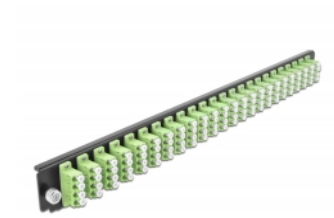

- Prednja ploča 19" spojne kutije

Slike