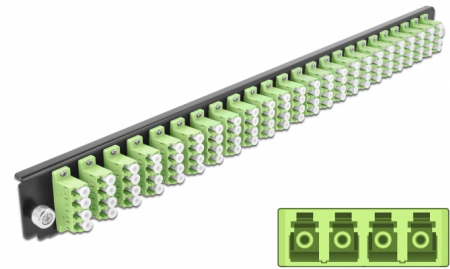

# Delock Prednja ploča 19" spojne kutije 24 ulaza LC Quad limeta zelena

## Opis

Ova prednja ploča tvrtke Delock može se montirati u 19" spojnu kutiju tvrtke Delock.

## Tehnički podaci

- Priključak:
  - 24 x LC Quad ženski >
  - 24 x LC Quad ženski
- Boja: limeta zelena
- Za 96 OM5 višemodni vlakna
- Cirkonijski keramički prsten s poklopcem za zaštitu
- Za montiranje u 19" spojnu kutiju, 1U
- Kućište boja: crno
- Mjere (DxŠxV): oko 482,6 x 44,0 x 44,0 mm

## Preduvjeti sustava

- Delock 19" spojna kutija s optičkim vlaknima 43350