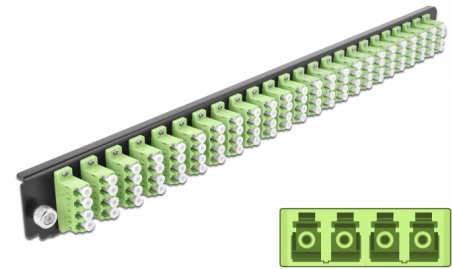

# Delock Panneau frontal de boîtier d'épissure 19", 24 ports LC Quad ,vert citron

## Description

Ce panneau frontal de Delock peut être monté sur un boîtier à épissure de 19" Delock.

**N° produit 43374**

EAN: 4043619433742

Pays d'origine: China

Emballage: White Box

## Détails techniques

- Connecteurs :
  - 24 x LC Quad femelle >
  - 24 x LC Quad femelle
- Couleur : vert citron
- Pour 96 fibres OM5 multimode
- Férule en céramique de zircone avec capuchon de protection
- Pour le montage sur un boîtier à épissure 19", 1 unité
- Boîtier couleur: noir
- Dimensions (LxlxH) : env. 482,6 x 44,0 x 44,0 mm

## Contenu de l'emballage

- Panneau frontal de boîtier à épaisseur 19"