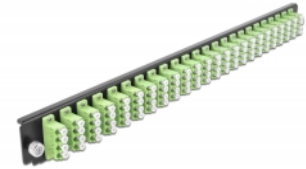

- Panneau frontal de boîtier à épaisseur 19"

Image