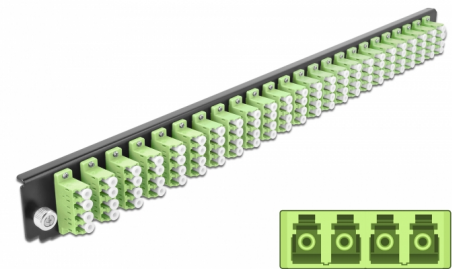

Delock 19" LWL Spleißbox Frontblende 24 Port LC Quad lindgrün

Beschreibung

Diese Frontblende von Delock kann in die 19" Spleißbox von Delock eingebaut werden.

Artikel-Nr. 43374

EAN: 4043619433742

Ursprungsland: China

Verpackung: White Box

Technische Daten

- Anschlüsse:
 - 24 x LC Quad Buchse >
 - 24 x LC Quad Buchse
- Farbe: lindgrün
- Für 96 OM5 Multimode Fasern
- Zirconium Keramik Ferrule mit Schutzkappe
- Zur Montage in 19" Spleißbox, 1 HE
- Gehäusefarbe: schwarz
- Maße (LxBxH): ca. 482,6 x 44,0 x 44,0 mm

Systemvoraussetzungen

- Delock 19" Glasfaser Spleißbox 43350

Packungsinhalt

- 19" Spleißbox Frontblende

Abbildungen

Allgemein

Montageart:	19"
-------------	-----

Physikalische Eigenschaften

Gehäusefarbe:	schwarz
Tiefe:	44 mm
Breite:	482,6 mm
Höhe:	44 mm