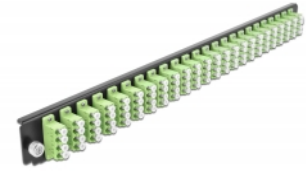

Delock 19" LWL Spleißbox Frontblende 24 Port LC Quad lindgrün

Beschreibung

Diese Frontblende von Delock kann in die 19" Spleißbox von Delock eingebaut werden.

Artikel-Nr. 43374

EAN: 4043619433742

Ursprungsland: China

Verpackung: White Box

Technische Daten

- Anschlüsse:
 - 24 x LC Quad Buchse >
 - 24 x LC Quad Buchse
- Farbe: lindgrün
- Für 96 OM5 Multimode Fasern
- Zirconium Keramik Ferrule mit Schutzkappe
- Zur Montage in 19" Spleißbox, 1 HE
- Gehäusefarbe: schwarz
- Maße (LxBxH): ca. 482,6 x 44,0 x 44,0 mm

Systemvoraussetzungen

- Delock 19" Glasfaser Spleißbox 43350

Packungsinhalt

- 19" Spleißbox Frontblende

Abbildungen

Allgemein

Montageart:	19"
-------------	-----

Physikalische Eigenschaften

Gehäusefarbe:	schwarz
Tiefe:	44 mm
Breite:	482,6 mm
Höhe:	44 mm