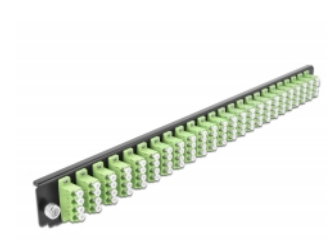

Delock Přední panel spojovací krabice rozměru 19" na 24 vývodů, LC Quad, žlutozelená

Popis

Tento přední panel značky Delock lze namontovat do spojovací krabice rozměru 19" značky Delock.

Číslo produktu 43374

EAN: 4043619433742

Země původu: China

Balení: White Box

Technické detaily

- Konektor:
24 x LC Quad samice >
24 x LC Quad samice
- Barva: žlutozelená
- Pro 96 multimód vláken OM5
- Zirkonický keramický kroužek s ochranou krytkou
- K montáži do spojovací krabice rozměru 19", 1U
- Pouzdro barva: černá
- Rozměry (DxŠxV): cca. 482,6 x 44,0 x 44,0 mm

Systémové požadavky

- Spojovací krabice na optická vlákna 43350, rozměr 19", značky Delock

Obsah balení

- Přední panel spojovací krabice rozměru 19"

Příslušenství

General

Mounting type:	19 in
----------------	-------

Physical characteristics

Pouzdro barva:	černá
Depth:	44 mm
Width:	482,6 mm
Height:	44 mm