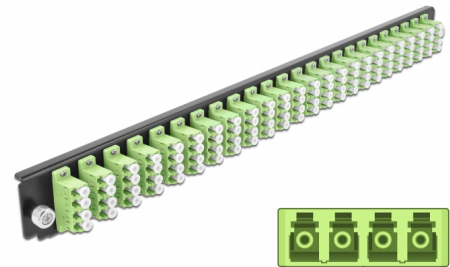

Delock Přední panel spojovací krabice rozměru 19" na 24 vývodů, LC Quad, žlutozelená

Popis

Tento přední panel značky Delock lze namontovat do spojovací krabice rozměru 19" značky Delock.

Číslo produktu 43374

EAN: 4043619433742

Země původu: China

Balení: White Box

Technické detaily

- Konektor:
24 x LC Quad samice >
24 x LC Quad samice
- Barva: žlutozelená
- Pro 96 multimód vláken OM5
- Zirkonický keramický kroužek s ochranou krytkou
- K montáži do spojovací krabice rozměru 19", 1U
- Pouzdro barva: černá
- Rozměry (DxŠxV): cca. 482,6 x 44,0 x 44,0 mm

Systémové požadavky

- Spojovací krabice na optická vlákna 43350, rozměr 19", značky Delock

Obsah balení

- Přední panel spojovací krabice rozměru 19"

Příslušenství

General

Mounting type:	19 in
----------------	-------

Physical characteristics

Pouzdro barva:	černá
Depth:	44 mm
Width:	482,6 mm
Height:	44 mm