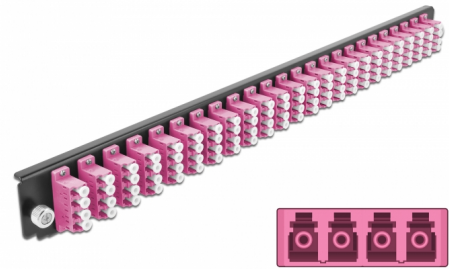

# Delock 19" kötő doboz első panele 24 porttal LC Quad ibolya

## Leírás

Ez a Delock első panel beépíthető egy Delock 19" kötő dobozba.

## Műszaki adatok

- Csatlakozó:  
24 x LC Quad hüvely >  
24 x LC Quad hüvely
- Szín: ibolya
- 96 db. OM4, többszörös módozatú szálhoz
- Cirkónia kerámiából készült kábelátvezető, védősapkával
- 19" kötő dobozba való beépítéshez, 1U
- Borítás szín: fekete
- Méretek (HxSzxM): kb. 482,6 x 44,0 x 44,0 mm

## Physical characteristics

Borítás szín:	fekete
Depth:	44 mm
Width:	482,6 mm
Height:	44 mm