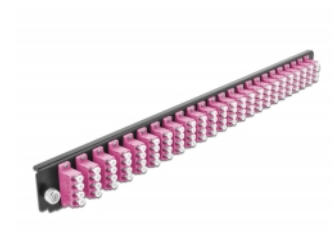

- 19" kötő doboz első panelje

Képek