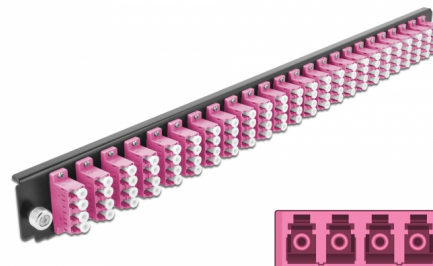

# Delock 19" Εμπρόσθιο Κάλυμμα Κυτίου Σύνδεσης με 24 θύρες LC Quad σύνδεσης βιολετί

## Περιγραφή

Αυτό το εμπρόσθιο κάλυμμα της Delock μπορεί να τοποθετηθεί σε ένα κυτίο σύνδεσης 19" της Delock.

## Προδιαγραφές

- Συνδετήρας:
  - 24 x LC Quad θηλυκό >
  - 24 x LC Quad θηλυκό
- Χρώμα: βιολετί
- Για οπτικές Πολυτροπικό λειτουργίας 96 OM4
- Κεραμικός δακτύλιος καλωδίων ζirkονίου με προστατευτικό καπάκι
- Για τοποθέτηση σε κυτίο σύνδεσης 19", 1U
- Περίβλημα Χρώμα: μαύρο
- Διαστάσεις (ΜxΠxΥ): περ. 482,6 x 44,0 x 44,0 mm

## Physical characteristics

Περιβλήμα Χρώμα:	μαύρο
Depth:	44 mm
Width:	482,6 mm
Height:	44 mm