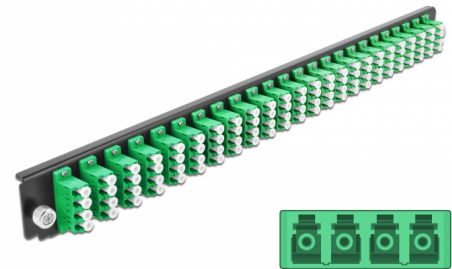

Delock 19" kötő doboz első panele 24 porttal LC Quad zöld

Leírás

Ez a Delock első panel beépíthető egy Delock 19" kötő dobozba.

Tételszám 43370

EAN: 4043619433704

Származási hely: China

Csomag: White Box

Műszaki adatok

- Csatlakozó:
24 x LC Quad hüvely >
24 x LC Quad hüvely
- Szín: zöld
- 96 db. OS2, egyetlen módozatú szálhoz
- Cirkónia kerámiából készült kábelátvezető, védősapkával
- 19" kötő dobozba való beépítéshez, 1U
- Borítás szín: fekete
- Méretek (HxSzxM): kb. 482,6 x 44,0 x 44,0 mm

Rendszerkövetelmények

- Delock 19" optikai kötő doboz 43350

A csomag tartalma

- 19" kötő doboz első panelje

Képek

General

Mounting type:	19 in
----------------	-------

Physical characteristics

Borítás szín:	fekete
Depth:	44 mm
Width:	482,6 mm
Height:	44 mm