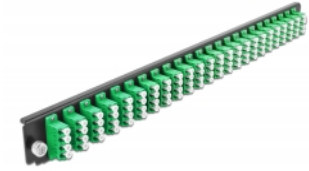

Delock Panel frontowy 19", 24 porty LC Quad, zielony

Opis

Panel Delock 19" może być montowany na puszcze Delock 19".

Numer artykułu 43370

EAN: 4043619433704

Kraj pochodzenia: China

Opakowanie: White Box

Szczegóły techniczne

- Złącze:
 - 24 x LC Quad żeński >
 - 24 x LC Quad żeński
- Kolor: zielony
- Do światłowodów jednomodowych 96 OS2
- Tulejka z ceramiki cyrkonowej z zaślepką
- Do montowania puszki 19", 1U
- Obudowa kolor: czarny
- Wymiary (DxSxW): ok. 482,6 x 44,0 x 44,0 mm

Wymagania systemowe

- Puszka kablowa Delock 19" do światłowodu, 43350

Zawartość opakowania

- Panel frontowy puszki 19"

Zdjęcia

General

Mounting type:	19 in
----------------	-------

Physical characteristics

Obudowa kolor:	czarny
Depth:	44 mm
Width:	482,6 mm
Height:	44 mm