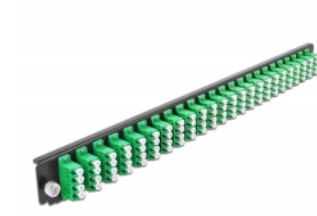

Delock 19" Εμπρόσθιο Κάλυμμα Κυτίου Σύνδεσης με 24 θύρες LC Quad σύνδεσης πράσινο

Περιγραφή

Αυτό το εμπρόσθιο κάλυμμα της Delock μπορεί να τοποθετηθεί σε ένα κούτι σύνδεσης 19" της Delock.

Αρ. προϊόντος 43370

EAN: 4043619433704

Χώρα προέλευσης: China

Συσκευασία: White Box

Προδιαγραφές

- Συνδετήρας:
 - 24 x LC Quad θηλυκό >
 - 24 x LC Quad θηλυκό
- Χρώμα: πράσινο
- Για οπτικές ίνες απλής λειτουργίας 96 OS2
- Κεραμικός δακτύλιος καλωδίων ζirkονίου με προστατευτικό καπάκι
- Για τοποθέτηση σε κούτι σύνδεσης 19", 1U
- Περίβλημα Χρώμα: μαύρο
- Διαστάσεις (ΜxΠxΥ): περ. 482,6 x 44,0 x 44,0 mm

Απαιτήσεις συστήματος

- Delock 19" Κυτίου Σύνδεσης Οπτικών Ινών 43350

Περιεχόμενα συσκευασίας

- 19" εμπρόσθιο κάλυμμα κυτίου σύνδεσης

Εικόνες

General

Mounting type:	19 in
----------------	-------

Physical characteristics

Περιβλήμα Χρώμα:	μαύρο
Depth:	44 mm
Width:	482,6 mm
Height:	44 mm