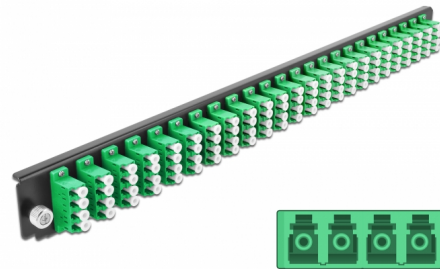

Delock 19" Εμπρόσθιο Κάλυμμα Κυτίου Σύνδεσης με 24 θύρες LC Quad σύνδεσης πράσινο

Περιγραφή

Αυτό το εμπρόσθιο κάλυμμα της Delock μπορεί να τοποθετηθεί σε ένα κούτι σύνδεσης 19" της Delock.

Αρ. προϊόντος 43370

EAN: 4043619433704

Χώρα προέλευσης: China

Συσκευασία: White Box

Προδιαγραφές

- Συνδετήρας:
 - 24 x LC Quad θηλυκό >
 - 24 x LC Quad θηλυκό
- Χρώμα: πράσινο
- Για οπτικές ίνες απλής λειτουργίας 96 OS2
- Κεραμικός δακτύλιος καλωδίων ζirkονίου με προστατευτικό καπάκι
- Για τοποθέτηση σε κούτι σύνδεσης 19", 1U
- Περίβλημα Χρώμα: μαύρο
- Διαστάσεις (ΜxΠxΥ): περ. 482,6 x 44,0 x 44,0 mm

Απαιτήσεις συστήματος

- Delock 19" Κυτίου Σύνδεσης Οπτικών Ινών 43350

Περιεχόμενα συσκευασίας

- 19" εμπρόσθιο κάλυμμα κυτίου σύνδεσης

Εικόνες

General

Mounting type:	19 in
----------------	-------

Physical characteristics

Περιβλήμα Χρώμα:	μαύρο
Depth:	44 mm
Width:	482,6 mm
Height:	44 mm