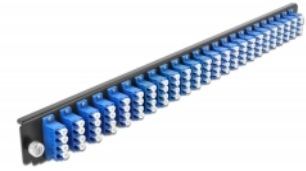

Delock 19" LWL Spleißbox Frontblende 24 Port LC Quad blau

Beschreibung

Diese Frontblende von Delock kann in die 19" Spleißbox von Delock eingebaut werden.

Artikel-Nr. 43369

EAN: 4043619433698

Ursprungsland: China

Verpackung: White Box

Technische Daten

- Anschlüsse:
 - 24 x LC Quad Buchse >
 - 24 x LC Quad Buchse
- Farbe: blau
- Für 96 OS2 Singlemode Fasern
- Zirconium Keramik Ferrule mit Schutzkappe
- Zur Montage in 19" Spleißbox, 1 HE
- Gehäusefarbe: schwarz
- Maße (LxBxH): ca. 482,6 x 44,0 x 44,0 mm

Systemvoraussetzungen

- Delock 19" Glasfaser Spleißbox 43350

Packungsinhalt

- 19" Spleißbox Frontblende

Abbildungen

Allgemein

Montageart:	19"
-------------	-----

Physikalische Eigenschaften

Gehäusefarbe:	schwarz
Tiefe:	44 mm
Breite:	482,6 mm
Höhe:	44 mm