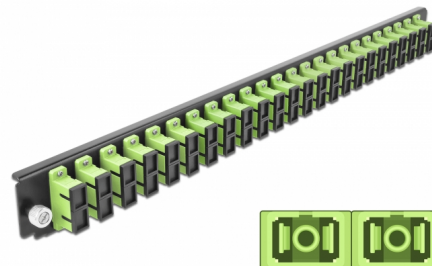

Delock 19" kötő doboz első panele 24 porttal SC Duplex citromzöld

Leírás

Ez a Delock első panel beépíthető egy Delock 19" kötő dobozba.

Tételszám 43368

EAN: 4043619433681

Származási hely: China

Csomag: White Box

Műszaki adatok

- Csatlakozó:
24 x SC Duplex hüvely >
24 x SC Duplex hüvely
- Szín: citromzöld
- 48 db. OM5, többszörös módozatú szálhoz
- Cirkónia kerámiából készült kábelátvezető, védősapkával
- 19" kötő dobozba való beépítéshez, 1U
- Borítás szín: fekete
- Méretek (HxSzxM): kb. 482,6 x 44,0 x 44,0 mm

Rendszerkövetelmények

- Delock 19" optikai kötő doboz 43348

A csomag tartalma

- 19" kötő doboz első panelje

Képek

General

Mounting type:	19 in
----------------	-------

Physical characteristics

Borítás szín:	fekete
Depth:	44 mm
Width:	482,6 mm
Height:	44 mm