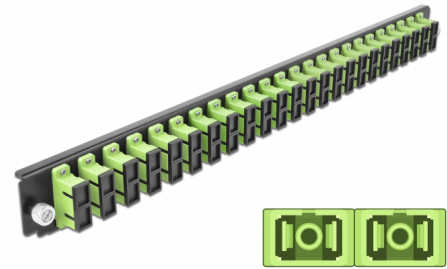

Delock 19" Panoul frontal al manșonului de legătură, 24 porturi SC Duplex, verde lime

Descriere scurta

Acest panou frontal de la Delock poate fi montat într-un manșon de legătură 19" de la Delock.

Nr. 43368

EAN: 4043619433681

Țara de origine: China

Pachet: White Box

Detalii tehnice

- Conectori:
 - 24 x mamă SC Duplex >
 - 24 x mamă SC Duplex
- Culoare: verde lime
- Pentru 48 de fibre cu un Multimode OM5
- Ferulă ceramică din zirconiu, cu capac de protecție
- Pentru montarea într-un manșon de legătură 19", 1U
- Carcasa uoare: negru
- Dimensiunii (Lxlxl): aprox. 482,6 x 44,0 x 44,0 mm

Cerinte de sistem

- Delock 19" Manșon de legătură din fibră optică 43348

Pachetul contine

- 19" panoul frontal al manșonului de legătură

Imagini

General

Mounting type:	19 in
----------------	-------

Physical characteristics

Carcasa uloare:	negru
Depth:	44 mm
Width:	482,6 mm
Height:	44 mm