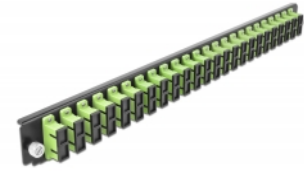

Delock 19" Panoul frontal al manșonului de legătură, 24 porturi SC Duplex, verde lime

Descriere scurta

Acest panou frontal de la Delock poate fi montat într-un manșon de legătură 19" de la Delock.

Nr. 43368

EAN: 4043619433681

Țara de origine: China

Pachet: White Box

Detalii tehnice

- Conectori:
 - 24 x mamă SC Duplex >
 - 24 x mamă SC Duplex
- Culoare: verde lime
- Pentru 48 de fibre cu un Multimode OM5
- Ferulă ceramică din zirconiu, cu capac de protecție
- Pentru montarea într-un manșon de legătură 19", 1U
- Carcasa uoare: negru
- Dimensiunii (Lxlxl): aprox. 482,6 x 44,0 x 44,0 mm

Cerinte de sistem

- Delock 19" Manșon de legătură din fibră optică 43348

Pachetul contine

- 19" panoul frontal al manșonului de legătură

Imagini

General

Mounting type:	19 in
----------------	-------

Physical characteristics

Carcasa uloare:	negru
Depth:	44 mm
Width:	482,6 mm
Height:	44 mm