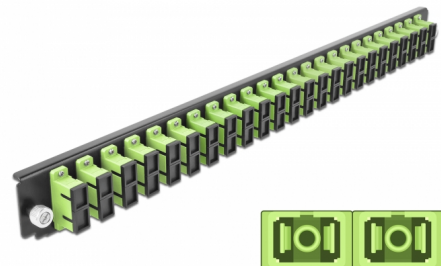

Delock Panel frontowy 19", 24 porty SC Duplex, limonka

Opis

Panel Delock 19" może być montowany na puszcze Delock 19".

Numer artykułu 43368

EAN: 4043619433681

Kraj pochodzenia: China

Opakowanie: White Box

Szczegóły techniczne

- Złącze:
 - 24 x SC Duplex żeński >
 - 24 x SC Duplex żeński
- Kolor: limonka
- Do światłowodów wielomodowy 48 OM5
- Tulejka z ceramiki cyrkonowej z zaślepką
- Do montowania puszce 19", 1U
- Obudowa kolor: czarny
- Wymiary (DxSxW): ok. 482,6 x 44,0 x 44,0 mm

Wymagania systemowe

- Puszka kablowa Delock 19" do światłowodu, 43348

Zawartość opakowania

- Panel frontowy puszki 19"

Zdjęcia

General

Mounting type:	19 in
----------------	-------

Physical characteristics

Obudowa kolor:	czarny
Depth:	44 mm
Width:	482,6 mm
Height:	44 mm