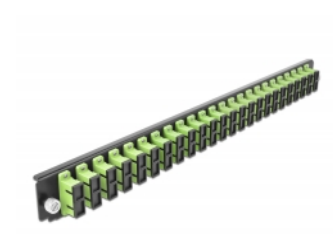

Delock Panel frontowy 19", 24 porty SC Duplex, limonka

Opis

Panel Delock 19" może być montowany na puszcze Delock 19".

Numer artykułu 43368

EAN: 4043619433681

Kraj pochodzenia: China

Opakowanie: White Box

Szczegóły techniczne

- Złącze:
 - 24 x SC Duplex żeński >
 - 24 x SC Duplex żeński
- Kolor: limonka
- Do światłowodów wielomodowy 48 OM5
- Tulejka z ceramiki cyrkonowej z zaślepką
- Do montowania puszce 19", 1U
- Obudowa kolor: czarny
- Wymiary (DxSxW): ok. 482,6 x 44,0 x 44,0 mm

Wymagania systemowe

- Puszka kablowa Delock 19" do światłowodu, 43348

Zawartość opakowania

- Panel frontowy puszki 19"

Zdjęcia

General

Mounting type:	19 in
----------------	-------

Physical characteristics

Obudowa kolor:	czarny
Depth:	44 mm
Width:	482,6 mm
Height:	44 mm