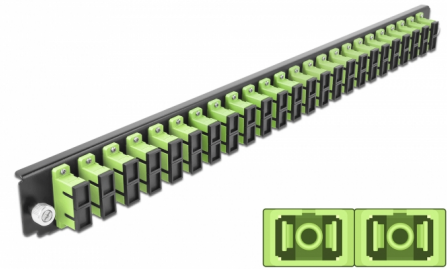

# Delock Prednja ploča 19" spojne kutije 24 ulaza SC Duplex limeta zelena

## Opis

Ova prednja ploča tvrtke Delock može se montirati u 19" spojnu kutiju tvrtke Delock.

## Tehnički podaci

- Priključak:
  - 24 x SC Duplex ženski >
  - 24 x SC Duplex ženski
- Boja: limeta zelena
- Za 48 OM5 višemodni vlakna
- Cirkonijev keramički prsten s poklopcem za zaštitu
- Za montiranje u 19" spojnu kutiju, 1U
- Kućište boja: crno
- Mjere (DxŠxV): oko 482,6 x 44,0 x 44,0 mm

## Preduvjeti sustava

- Delock 19" spojna kutija s optičkim vlaknima 43348