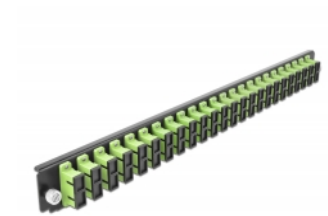

- Prednja ploča 19" spojne kutije

Slike