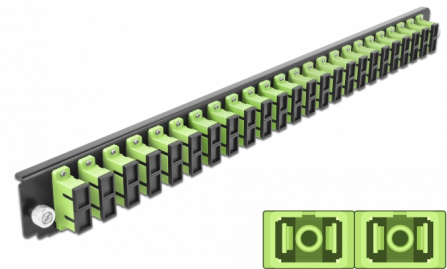

Delock Scatola di giunzione da 19" Pannello frontale da 24 porte SC Duplex verde acido

Descrizione

Questo pannello frontale Delock può essere montato in una scatola di giunzione da 19" Delock.

Articolo n. 43368

EAN: 4043619433681

Paese di origine: China

Pacchetto: White Box

Dettagli tecnici

- Connettori:
24 x SC Duplex femmina >
24 x SC Duplex femmina
- Colore: verde acido
- Per 48 fibre Multimode OM5
- Spinotto in ceramica di zirconio con tappo di protezione
- Per il montaggio in scatola di giunzione da 19", 1U
- Custodia colore: nero
- Dimensioni (LxPxA): ca. 482,6 x 44,0 x 44,0 mm

Requisiti di sistema

- Scatola di giunzione per fibre ottiche Delock da 19" 43348

Contenuto della confezione

- Pannello frontale della scatola di giunzione da 19"

Immagini

General

Mounting type:	19 in
----------------	-------

Physical characteristics

Custodia colore:	nero
Depth:	44 mm
Width:	482,6 mm
Height:	44 mm