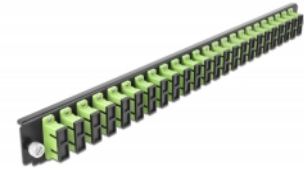

Delock Scatola di giunzione da 19" Pannello frontale da 24 porte SC Duplex verde acido

Descrizione

Questo pannello frontale Delock può essere montato in una scatola di giunzione da 19" Delock.

Articolo n. 43368

EAN: 4043619433681

Paese di origine: China

Pacchetto: White Box

Dettagli tecnici

- Connettori:
24 x SC Duplex femmina >
24 x SC Duplex femmina
- Colore: verde acido
- Per 48 fibre Multimode OM5
- Spinotto in ceramica di zirconio con tappo di protezione
- Per il montaggio in scatola di giunzione da 19", 1U
- Custodia colore: nero
- Dimensioni (LxPxA): ca. 482,6 x 44,0 x 44,0 mm

Requisiti di sistema

- Scatola di giunzione per fibre ottiche Delock da 19" 43348

Contenuto della confezione

- Pannello frontale della scatola di giunzione da 19"

Immagini

General

Mounting type:	19 in
----------------	-------

Physical characteristics

Custodia colore:	nero
Depth:	44 mm
Width:	482,6 mm
Height:	44 mm