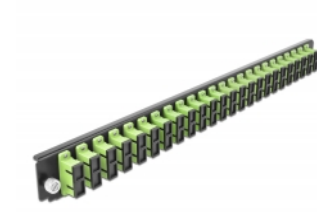

Delock 19" Εμπρόσθιο Κάλυμμα Κυτίου Σύνδεσης με 24 θύρες SC Duplex σύνδεσης ανοιχτό πράσινο

Περιγραφή

Αυτό το εμπρόσθιο κάλυμμα της Delock μπορεί να τοποθετηθεί σε ένα κυτίο σύνδεσης 19" της Delock.

Αρ. προϊόντος 43368

EAN: 4043619433681

Χώρα προέλευσης: China

Συσκευασία: White Box

Προδιαγραφές

- Συνδετήρας:
 - 24 x SC Duplex θηλυκό >
 - 24 x SC Duplex θηλυκό
- Χρώμα: ανοιχτό πράσινο
- Για οπτικές Πολυτροπικό λειτουργίας 48 OM5
- Κεραμικός δακτύλιος καλωδίων ζirkονίου με προστατευτικό καπάκι
- Για τοποθέτηση σε κυτίο σύνδεσης 19", 1U
- Περίβλημα Χρώμα: μαύρο
- Διαστάσεις (ΜxΠxΥ): περ. 482,6 x 44,0 x 44,0 mm

Απαιτήσεις συστήματος

- Delock 19" Κυτίου Σύνδεσης Οπτικών Ινών 43348

Περιεχόμενα συσκευασίας

- 19" εμπρόσθιο κάλυμμα κυτίου σύνδεσης

Εικόνες

General

Mounting type:	19 in
----------------	-------

Physical characteristics

Περιβλήμα Χρώμα:	μαύρο
Depth:	44 mm
Width:	482,6 mm
Height:	44 mm