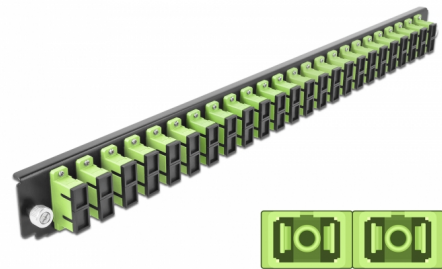

Delock 19" Εμπρόσθιο Κάλυμμα Κυτίου Σύνδεσης με 24 θύρες SC Duplex σύνδεσης ανοιχτό πράσινο

Περιγραφή

Αυτό το εμπρόσθιο κάλυμμα της Delock μπορεί να τοποθετηθεί σε ένα κυτίο σύνδεσης 19" της Delock.

Αρ. προϊόντος 43368

EAN: 4043619433681

Χώρα προέλευσης: China

Συσκευασία: White Box

Προδιαγραφές

- Συνδετήρας:
 - 24 x SC Duplex θηλυκό >
 - 24 x SC Duplex θηλυκό
- Χρώμα: ανοιχτό πράσινο
- Για οπτικές Πολυτροπικό λειτουργίας 48 OM5
- Κεραμικός δακτύλιος καλωδίων ζirkονίου με προστατευτικό καπάκι
- Για τοποθέτηση σε κυτίο σύνδεσης 19", 1U
- Περίβλημα Χρώμα: μαύρο
- Διαστάσεις (ΜxΠxΥ): περ. 482,6 x 44,0 x 44,0 mm

Απαιτήσεις συστήματος

- Delock 19" Κυτίου Σύνδεσης Οπτικών Ινών 43348

Περιεχόμενα συσκευασίας

- 19" εμπρόσθιο κάλυμμα κυτίου σύνδεσης

Εικόνες

General

Mounting type:	19 in
----------------	-------

Physical characteristics

Περιβλήμα Χρώμα:	μαύρο
Depth:	44 mm
Width:	482,6 mm
Height:	44 mm