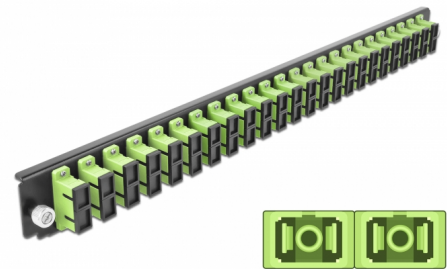

# Delock Panneau frontal de boîtier d'épissure 19", 24 ports SC Duplex ,vert citron

## Description

Ce panneau frontal de Delock peut être monté sur un boîtier à épissure de 19" Delock.

**N° produit 43368**

EAN: 4043619433681

Pays d'origine: China

Emballage: White Box

## Détails techniques

- Connecteurs :  
24 x SC Duplex femelle >  
24 x SC Duplex femelle
- Couleur : vert citron
- Pour 48 fibres OM5 multimode
- Férule en céramique de zirconium avec capuchon de protection
- Pour le montage sur un boîtier à épissure 19", 1 unité
- Boîtier couleur: noir
- Dimensions (LxIxH) : env. 482,6 x 44,0 x 44,0 mm