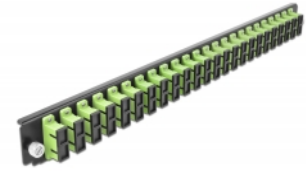

- Panneau frontal de boîtier à épaisseur 19"

Image