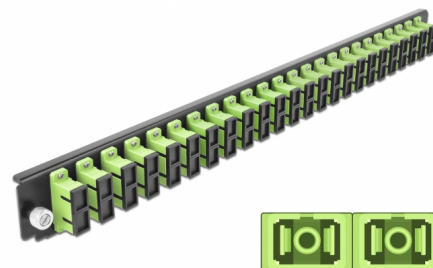

Delock Caja de empalme Panel Frontal 24 puertos SC Duplex verde lima de 19"

Descripción

Se puede montar este panel frontal de Delock en una caja de empalme de 19" de Delock.

Número de elemento 43368

EAN: 4043619433681

Pais de origen: China

Paquete: White Box

Detalles técnicos

- Conectores:
24 x SC Duplex hembra >
24 x SC Duplex hembra
- Color: verde lima
- Para 48 fibras multimodo OM5
- Contera de cerámica de circonio con tapa de protección
- Para montar en caja de empalmes de 19", 1U
- Carcasa color: negro
- Dimensiones (LAXANxAL): aprox. 482,6 x 44,0 x 44,0 mm

Requisitos del sistema

- Caja de empalme de fibra óptica Delock 43348 de 19"

Contenido del paquete

- Caja de empalme panel frontal de 19"

Image

General

Mounting type:	19 in
----------------	-------

Physical characteristics

Carcasa color:	negro
Depth:	44 mm
Width:	482,6 mm
Height:	44 mm