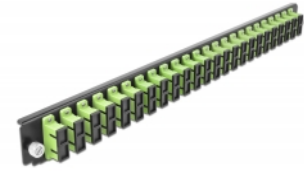

Delock Caja de empalme Panel Frontal 24 puertos SC Duplex verde lima de 19"

Descripción

Se puede montar este panel frontal de Delock en una caja de empalme de 19" de Delock.

Número de elemento 43368

EAN: 4043619433681

Pais de origen: China

Paquete: White Box

Detalles técnicos

- Conectores:
24 x SC Duplex hembra >
24 x SC Duplex hembra
- Color: verde lima
- Para 48 fibras multimodo OM5
- Contera de cerámica de circonio con tapa de protección
- Para montar en caja de empalmes de 19", 1U
- Carcasa color: negro
- Dimensiones (LAXANxAL): aprox. 482,6 x 44,0 x 44,0 mm

Requisitos del sistema

- Caja de empalme de fibra óptica Delock 43348 de 19"

Contenido del paquete

- Caja de empalme panel frontal de 19"

Image

General

Mounting type:	19 in
----------------	-------

Physical characteristics

Carcasa color:	negro
Depth:	44 mm
Width:	482,6 mm
Height:	44 mm