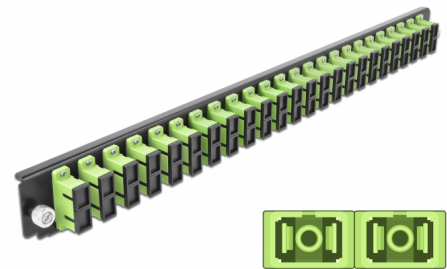

# Delock 19" LWL Spleißbox Frontblende 24 Port SC Duplex lindgrün

## Beschreibung

Diese Frontblende von Delock kann in die 19" Spleißbox von Delock eingebaut werden.

**Artikel-Nr. 43368**

EAN: 4043619433681

Ursprungsland: China

Verpackung: White Box

## Technische Daten

- Anschlüsse:  
24 x SC Duplex Buchse >  
24 x SC Duplex Buchse
- Farbe: lindgrün
- Für 48 OM5 Multimode Fasern
- Zirconium Keramik Ferrule mit Schutzkappe
- Zur Montage in 19" Spleißbox, 1 HE
- Gehäusefarbe: schwarz
- Maße (LxBxH): ca. 482,6 x 44,0 x 44,0 mm

## Packungsinhalt

- 19" Spleißbox Frontblende

---