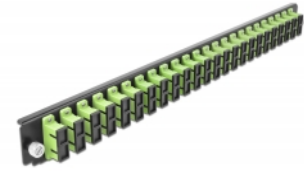

Delock Přední panel spojovací krabice rozměru 19" na 24 vývodů, SC Duplex, žlutozelená

Popis

Tento přední panel značky Delock lze namontovat do spojovací krabice rozměru 19" značky Delock.

Číslo produktu 43368

EAN: 4043619433681

Země původu: China

Balení: White Box

Technické detaily

- Konektor:
24 x SC Duplex samice >
24 x SC Duplex samice
- Barva: žlutozelená
- Pro 48 multimód vláken OM5
- Zirkonický keramický kroužek s ochranou krytkou
- K montáži do spojovací krabice rozměru 19", 1U
- Pouzdro barva: černá
- Rozměry (DxŠxV): cca. 482,6 x 44,0 x 44,0 mm

Systémové požadavky

- Spojovací krabice na optická vlákna 43348, rozměr 19", značky Delock

Obsah balení

- Přední panel spojovací krabice rozměru 19"

Příslušenství

General

Mounting type:	19 in
----------------	-------

Physical characteristics

Pouzdro barva:	černá
Depth:	44 mm
Width:	482,6 mm
Height:	44 mm