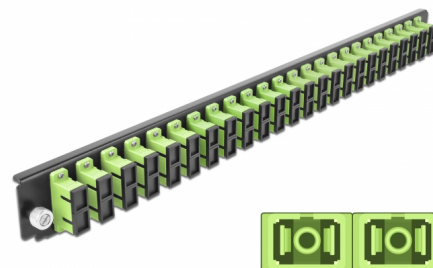

Delock Přední panel spojovací krabice rozměru 19" na 24 vývodů, SC Duplex, žlutozelená

Popis

Tento přední panel značky Delock lze namontovat do spojovací krabice rozměru 19" značky Delock.

Číslo produktu 43368

EAN: 4043619433681

Země původu: China

Balení: White Box

Technické detaily

- Konektor:
24 x SC Duplex samice >
24 x SC Duplex samice
- Barva: žlutozelená
- Pro 48 multimód vláken OM5
- Zirkonický keramický kroužek s ochranou krytkou
- K montáži do spojovací krabice rozměru 19", 1U
- Pouzdro barva: černá
- Rozměry (DxŠxV): cca. 482,6 x 44,0 x 44,0 mm

Systémové požadavky

- Spojovací krabice na optická vlákna 43348, rozměr 19", značky Delock

Obsah balení

- Přední panel spojovací krabice rozměru 19"

Příslušenství

General

Mounting type:	19 in
----------------	-------

Physical characteristics

Pouzdro barva:	černá
Depth:	44 mm
Width:	482,6 mm
Height:	44 mm