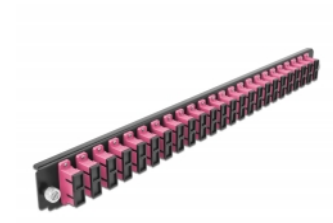

Delock 19" kötő doboz első panele 24 porttal SC Duplex ibolya

Leírás

Ez a Delock első panel beépíthető egy Delock 19" kötő dobozba.

Tételszám 43367

EAN: 4043619433674

Származási hely: China

Csomag: White Box

Műszaki adatok

- Csatlakozó:
24 x SC Duplex hüvely >
24 x SC Duplex hüvely
- Szín: ibolya
- 48 db. OM4, többszörös módozatú szálhoz
- Cirkónia kerámiából készült kábelátvezető, védősapkával
- 19" kötő dobozba való beépítéshez, 1U
- Borítás szín: fekete
- Méretek (HxSzxM): kb. 482,6 x 44,0 x 44,0 mm

Rendszerkövetelmények

- Delock 19" optikai kötő doboz 43348

A csomag tartalma

- 19" kötő doboz első panelje

Képek

General

Mounting type:	19 in
----------------	-------

Physical characteristics

Borítás szín:	fekete
Depth:	44 mm
Width:	482,6 mm
Height:	44 mm