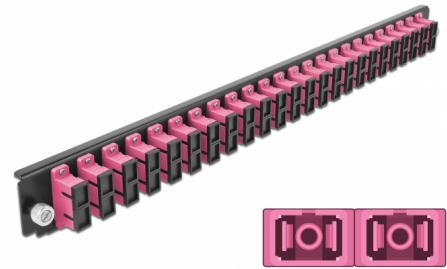

Delock 19" kötő doboz első panele 24 porttal SC Duplex ibolya

Leírás

Ez a Delock első panel beépíthető egy Delock 19" kötő dobozba.

Tételszám 43367

EAN: 4043619433674

Származási hely: China

Csomag: White Box

Műszaki adatok

- Csatlakozó:
24 x SC Duplex hüvely >
24 x SC Duplex hüvely
- Szín: ibolya
- 48 db. OM4, többszörös módozatú szálhoz
- Cirkónia kerámiából készült kábelátvezető, védősapkával
- 19" kötő dobozba való beépítéshez, 1U
- Borítás szín: fekete
- Méretek (HxSzxM): kb. 482,6 x 44,0 x 44,0 mm

Rendszerkövetelmények

- Delock 19" optikai kötő doboz 43348

A csomag tartalma

- 19" kötő doboz első panelje

Képek

General

Mounting type:	19 in
----------------	-------

Physical characteristics

Borítás szín:	fekete
Depth:	44 mm
Width:	482,6 mm
Height:	44 mm