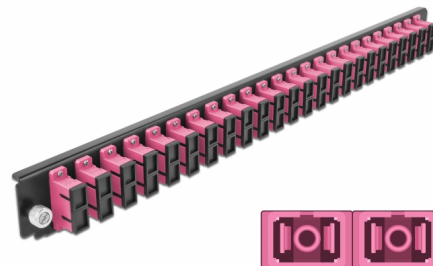

# Delock 19" Panoul frontal al manșonului de legătură, 24 porturi SC Duplex, violet

## Descriere scurta

Acest panou frontal de la Delock poate fi montat într-un manșon de legătură 19" de la Delock.

**Nr. 43367**

EAN: 4043619433674

Țara de origine: China

Pachet: White Box

## Detalii tehnice

- Conectori:
  - 24 x mamă SC Duplex >
  - 24 x mamă SC Duplex
- Culoare: violet
- Pentru 48 de fibre cu un Multimode OM4
- Ferulă ceramică din zirconiu, cu capac de protecție
- Pentru montarea într-un manșon de legătură 19", 1U
- Carcasa uitoare: negru
- Dimensiunii (Lxlxl): aprox. 482,6 x 44,0 x 44,0 mm

## Cerinte de sistem

- Delock 19" Manșon de legătură din fibră optică 43348