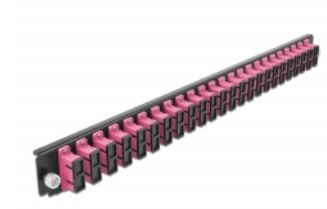

- 19" panoul frontal al manșonului de legătură

Imagini