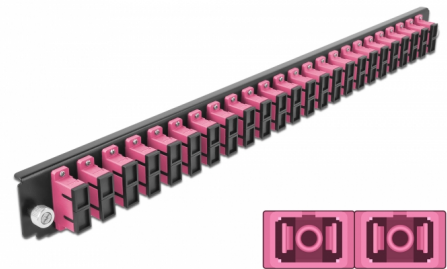

Delock Panel frontowy 19", 24 porty SC Duplex, fioletowy

Opis

Panel Delock 19" może być montowany na puszcze Delock 19".

Numer artykułu 43367

EAN: 4043619433674

Kraj pochodzenia: China

Opakowanie: White Box

Szczegóły techniczne

- Złącze:
 - 24 x SC Duplex żeński >
 - 24 x SC Duplex żeński
- Kolorystyka: fioletowy
- Do światłowodów wielomodowy 48 OM4
- Tulejka z ceramiki cyrkonowej z zaślepką
- Do montowania puszki 19", 1U
- Obudowa kolor: czarny
- Wymiary (DxSxW): ok. 482,6 x 44,0 x 44,0 mm

Wymagania systemowe

- Puszka kablowa Delock 19" do światłowodu, 43348

Zawartość opakowania

- Panel frontowy puszki 19"

Zdjęcia

General

Mounting type:	19 in
----------------	-------

Physical characteristics

Obudowa kolor:	czarny
Depth:	44 mm
Width:	482,6 mm
Height:	44 mm