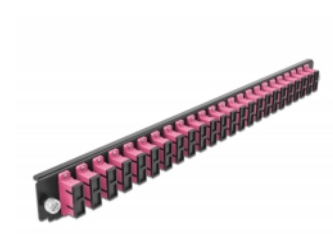

Delock Panel frontowy 19", 24 porty SC Duplex, fioletowy

Opis

Panel Delock 19" może być montowany na puszcze Delock 19".

Numer artykułu 43367

EAN: 4043619433674

Kraj pochodzenia: China

Opakowanie: White Box

Szczegóły techniczne

- Złącze:
 - 24 x SC Duplex żeński >
 - 24 x SC Duplex żeński
- Kolorystyka: fioletowy
- Do światłowodów wielomodowy 48 OM4
- Tulejka z ceramiki cyrkonowej z zaślepką
- Do montowania puszki 19", 1U
- Obudowa kolor: czarny
- Wymiary (DxSxW): ok. 482,6 x 44,0 x 44,0 mm

Wymagania systemowe

- Puszka kablowa Delock 19" do światłowodu, 43348

Zawartość opakowania

- Panel frontowy puszki 19"

Zdjęcia

General

Mounting type:	19 in
----------------	-------

Physical characteristics

Obudowa kolor:	czarny
Depth:	44 mm
Width:	482,6 mm
Height:	44 mm