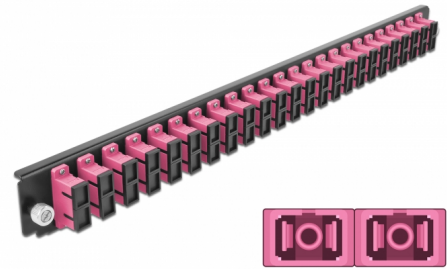

# Delock Prednja ploča 19" spojne kutije 24 ulaza SC Duplex ljubičasta

## Opis

Ova prednja ploča tvrtke Delock može se montirati u 19" spojnu kutiju tvrtke Delock.

## Tehnički podaci

- Priključak:
  - 24 x SC Duplex ženski >
  - 24 x SC Duplex ženski
- Boja: ljubičasta
- Za 48 OM4 višemodni vlakna
- Cirkonijev keramički prsten s poklopcem za zaštitu
- Za montiranje u 19" spojnu kutiju, 1U
- Kućište boja: crno
- Mjere (DxŠxV): oko 482,6 x 44,0 x 44,0 mm

## Physical characteristics

Kućište boja:	crne
Depth:	44 mm
Width:	482,6 mm
Height:	44 mm