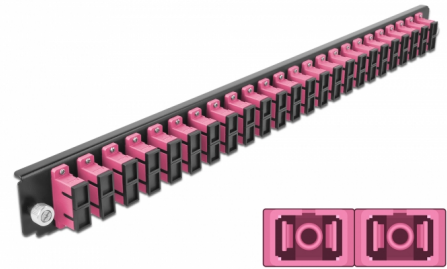

Delock Scatola di giunzione da 19" Pannello frontale da 24 porte SC Duplex viola

Descrizione

Questo pannello frontale Delock può essere montato in una scatola di giunzione da 19" Delock.

Articolo n. 43367

EAN: 4043619433674

Paese di origine: China

Pacchetto: White Box

Dettagli tecnici

- Connettori:
24 x SC Duplex femmina >
24 x SC Duplex femmina
- Colore: viola
- Per 48 fibre Multimode OM4
- Spinotto in ceramica di zirconio con tappo di protezione
- Per il montaggio in scatola di giunzione da 19", 1U
- Custodia colore: nero
- Dimensioni (LxPxA): ca. 482,6 x 44,0 x 44,0 mm

Requisiti di sistema

- Scatola di giunzione per fibre ottiche Delock da 19" 43348

Contenuto della confezione

- Pannello frontale della scatola di giunzione da 19"

Immagini

General

Mounting type:	19 in
----------------	-------

Physical characteristics

Custodia colore:	nero
Depth:	44 mm
Width:	482,6 mm
Height:	44 mm