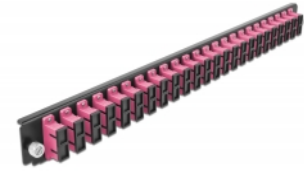

Delock Scatola di giunzione da 19" Pannello frontale da 24 porte SC Duplex viola

Descrizione

Questo pannello frontale Delock può essere montato in una scatola di giunzione da 19" Delock.

Articolo n. 43367

EAN: 4043619433674

Paese di origine: China

Pacchetto: White Box

Dettagli tecnici

- Connettori:
24 x SC Duplex femmina >
24 x SC Duplex femmina
- Colore: viola
- Per 48 fibre Multimode OM4
- Spinotto in ceramica di zirconio con tappo di protezione
- Per il montaggio in scatola di giunzione da 19", 1U
- Custodia colore: nero
- Dimensioni (LxPxA): ca. 482,6 x 44,0 x 44,0 mm

Requisiti di sistema

- Scatola di giunzione per fibre ottiche Delock da 19" 43348

Contenuto della confezione

- Pannello frontale della scatola di giunzione da 19"

Immagini

General

Mounting type:	19 in
----------------	-------

Physical characteristics

Custodia colore:	nero
Depth:	44 mm
Width:	482,6 mm
Height:	44 mm