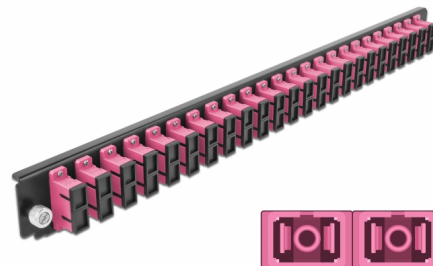

# Delock 19" Εμπρόσθιο Κάλυμμα Κυτίου Σύνδεσης με 24 θύρες SC Duplex σύνδεσης βιολετί

## Περιγραφή

Αυτό το εμπρόσθιο κάλυμμα της Delock μπορεί να τοποθετηθεί σε ένα κούτιο σύνδεσης 19" της Delock.

## Προδιαγραφές

- Συνδετήρας:
  - 24 x SC Duplex θηλυκό >
  - 24 x SC Duplex θηλυκό
- Χρώμα: βιολετί
- Για οπτικές Πολυτροπικό λειτουργίας 48 OM4
- Κεραμικός δακτύλιος καλωδίων ζirkονίου με προστατευτικό καπάκι
- Για τοποθέτηση σε κούτιο σύνδεσης 19", 1U
- Περίβλημα Χρώμα: μαύρο
- Διαστάσεις (ΜxΠxΥ): περ. 482,6 x 44,0 x 44,0 mm

## Physical characteristics

Περιβλήμα Χρώμα:	μαύρο
Depth:	44 mm
Width:	482,6 mm
Height:	44 mm